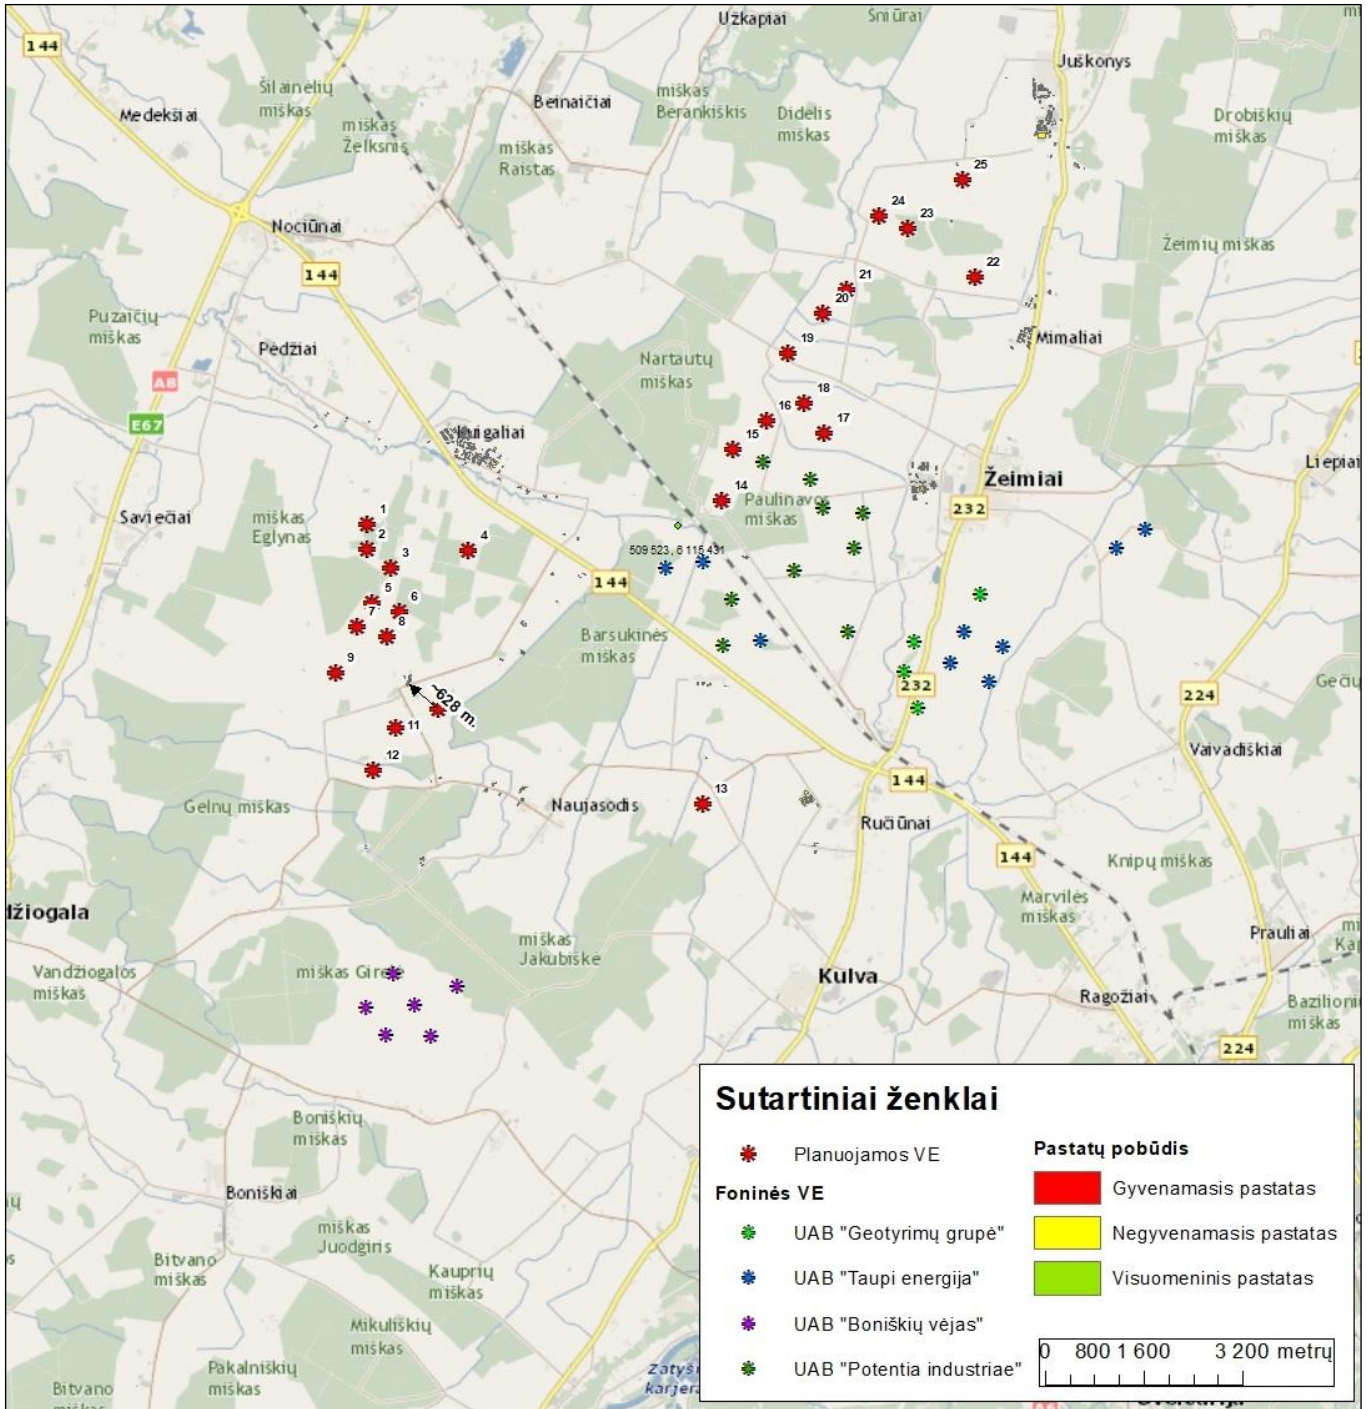

**Planuojamos ūkinės veiklos preliminarios vietos  
gyvenamosios aplinkos atžvilgiu**

**Kėdainių r. savivaldybė  
Pelėdnagių seniūnija**

**Žemųjų seniūnija**

**Jonavos r. savivaldybė**

**Kulvos seniūnija**

**Sutartiniai ženklai**

- Jonavos r. savivaldybės riba
- Seniūnijų ribos
- Kaimų ribos
- ✱ Planuojamos VE

**Foninės VE**

- ✱ UAB "Geotyrimų grupė"
- ✱ UAB "Taupi energija"
- ✱ UAB "Boniškių vėjas"
- ✱ UAB "Potentia industriae"

**Planuojamos ūkinės veiklos preliminarios vietos  
saugomų teritorijų atžvilgiu**

**Planuojamos ūkinės veiklos preliminarios vietos  
kultūros paveldo objektų atžvilgiu**