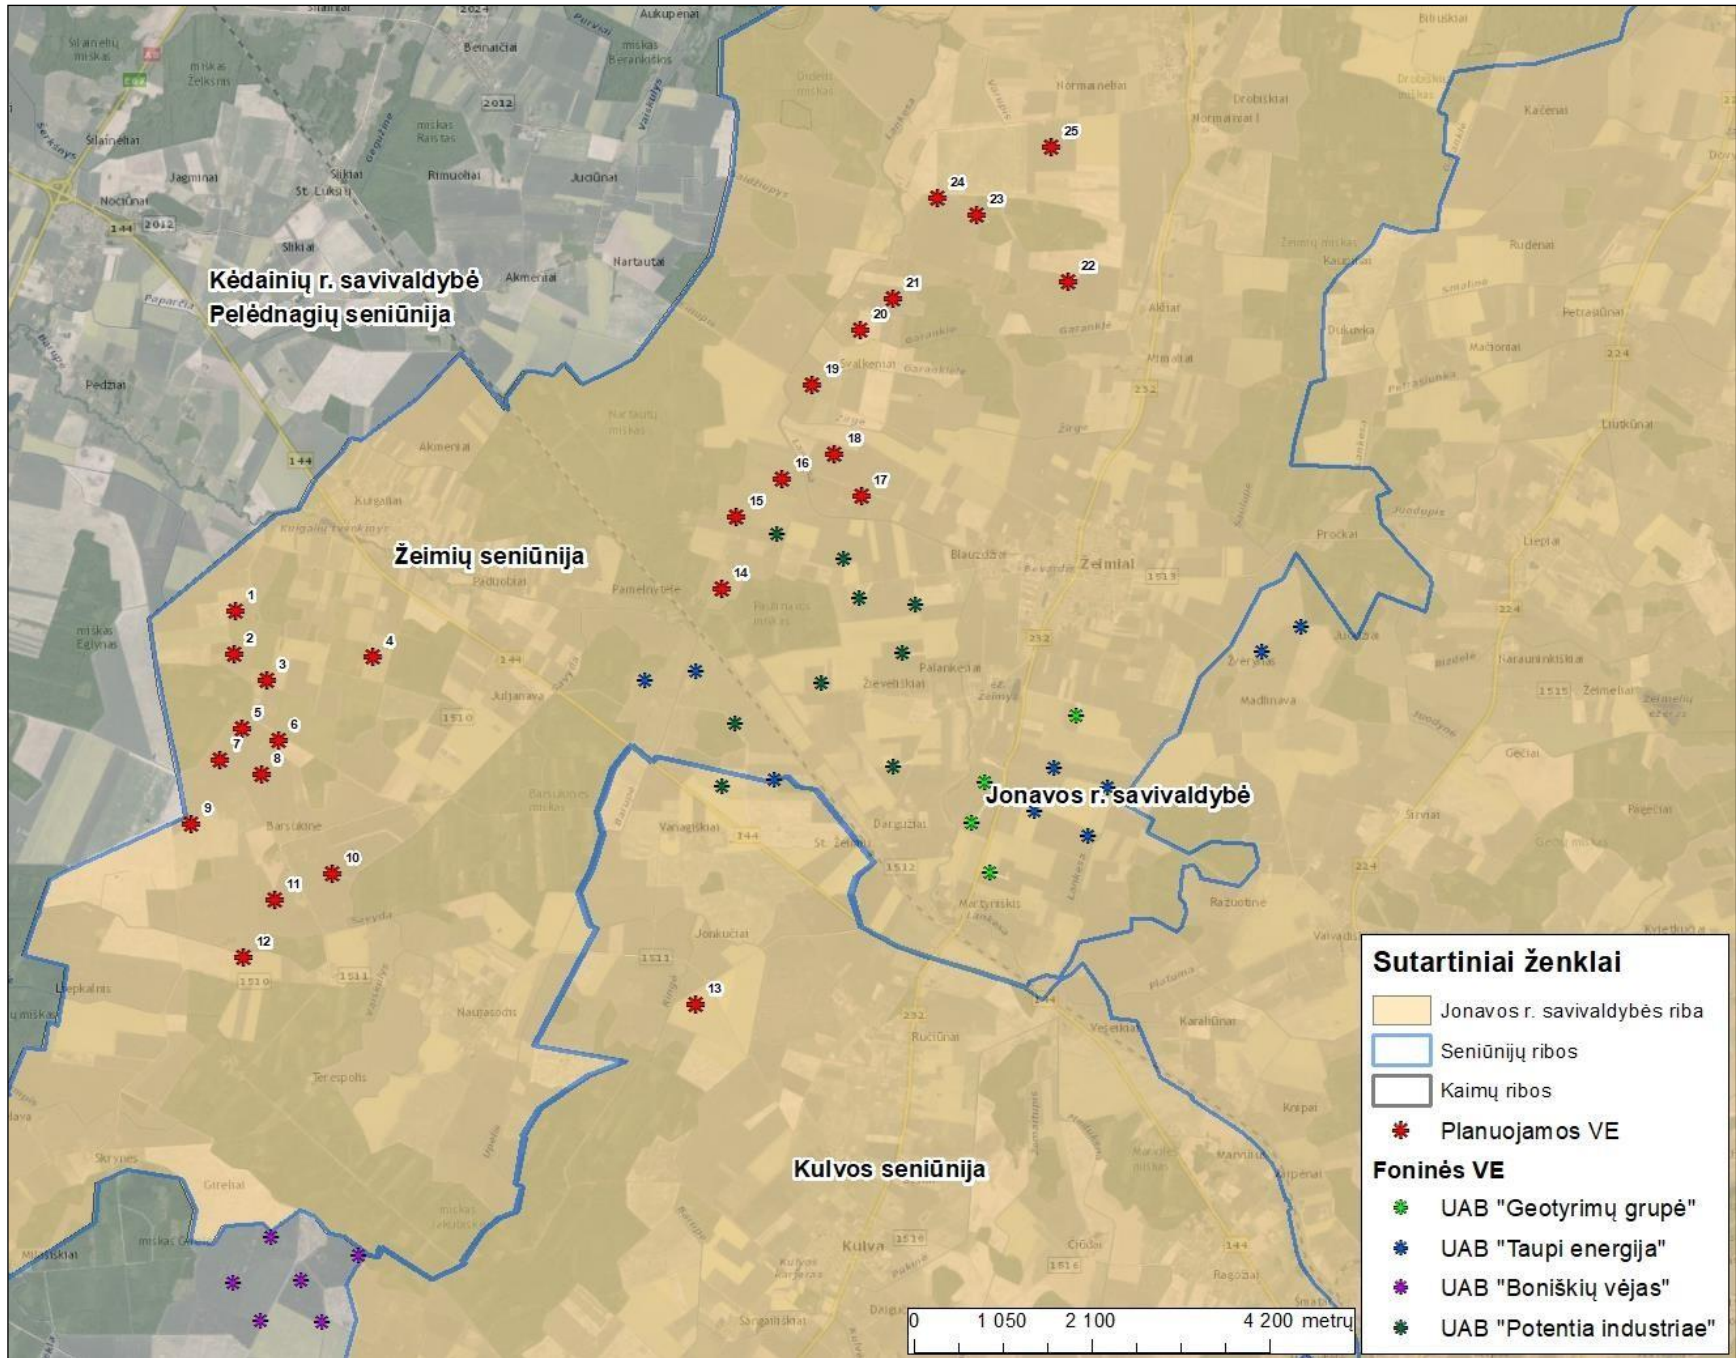

**Planuojamos ūkinės veiklos preliminarios vietos  
gyvenamosios aplinkos atžvilgiu**

**Kėdainių r. savivaldybė  
Pelėdnagių seniūnija**

**Žemųjų seniūnija**

**Jonavos r. savivaldybė**

**Kulvos seniūnija**

**Sutartiniai ženklai**

- Jonavos r. savivaldybės riba
- Seniūnijų ribos
- Kaimų ribos
- ✱ Planuojamos VE

**Foninės VE**

- ✱ UAB "Geotyrimų grupė"
- ✱ UAB "Taupi energija"
- ✱ UAB "Boniškių vėjas"
- ✱ UAB "Potentia industriae"

**Planuojamos ūkinės veiklos preliminarios vietos  
saugomų teritorijų atžvilgiu**

**Planuojamos ūkinės veiklos preliminarios vietos  
kultūros paveldo objektų atžvilgiu**