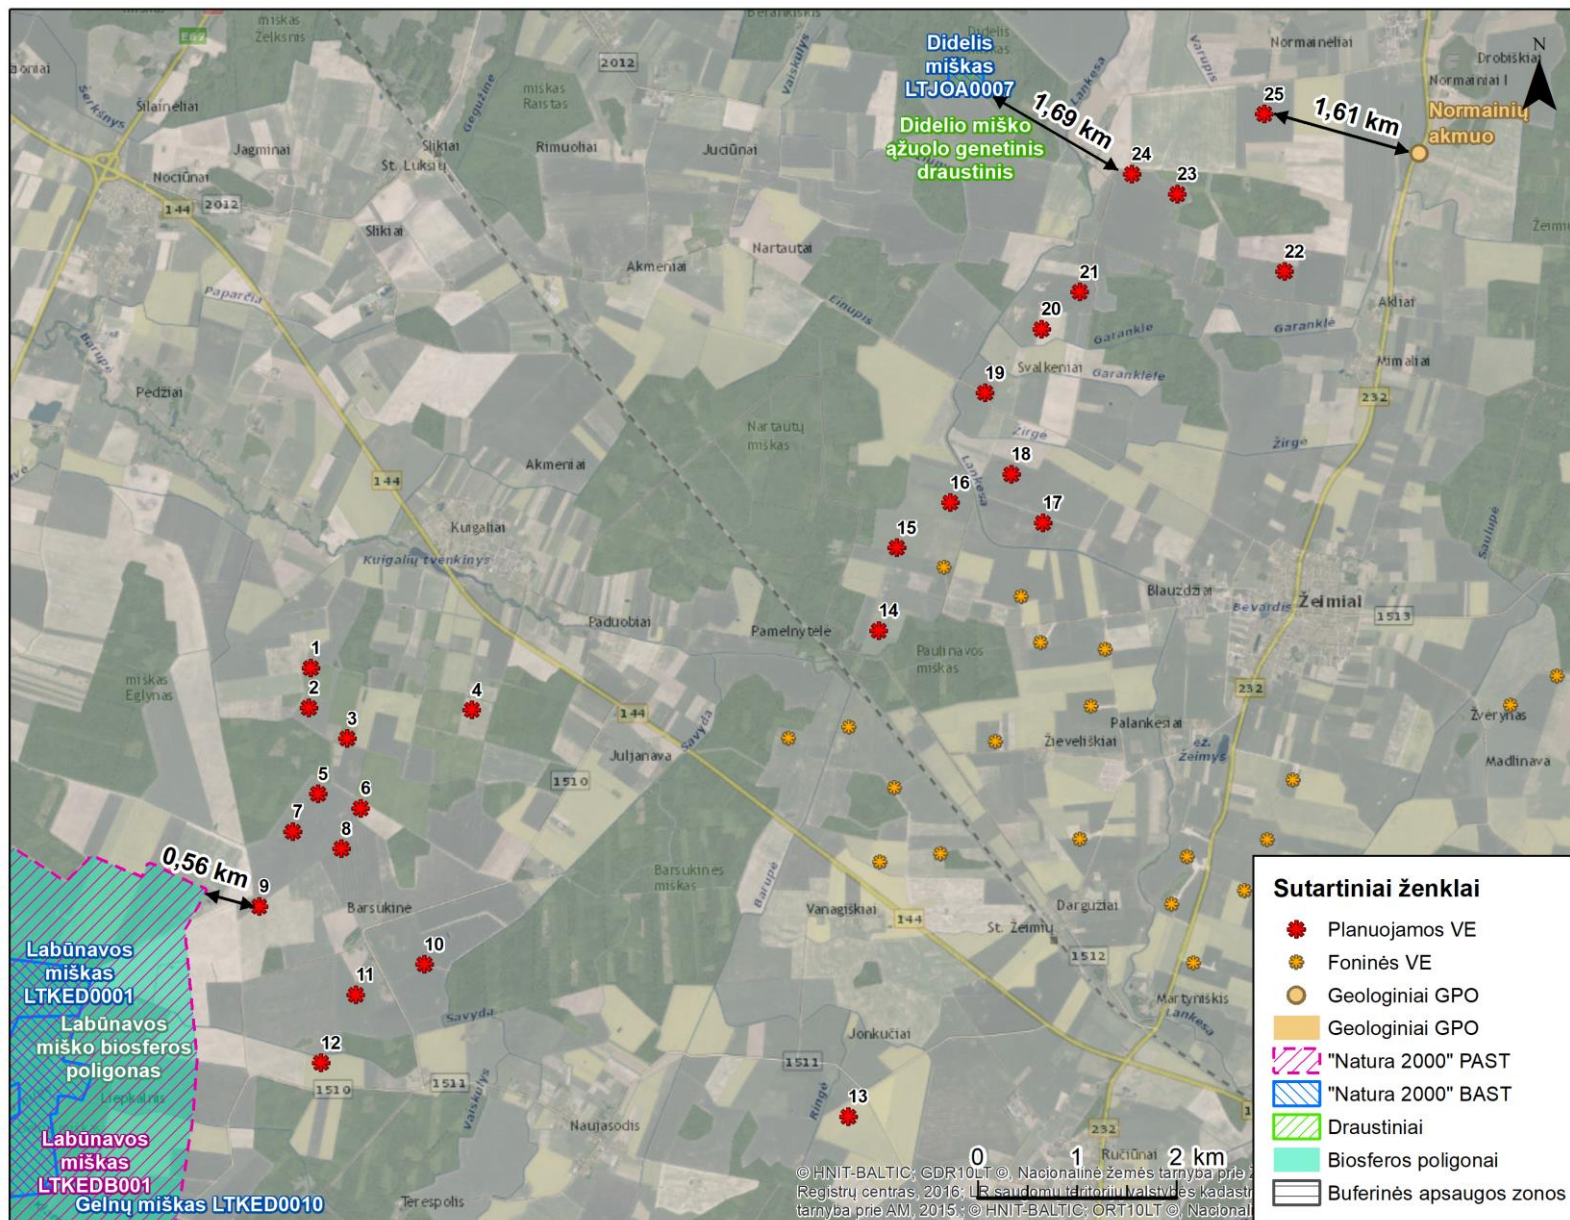

**Planuojamos ūkinės veiklos preliminarios vietos  
gyvenamosios aplinkos atžvilgiu**

**Kėdainių r. savivaldybė  
Pelėdnagių seniūnija**

**Žemųjų seniūnija**

**Jonavos r. savivaldybė**

**Kulvos seniūnija**

**Sutartiniai ženklai**

- Jonavos r. savivaldybės riba
- Seniūnijų ribos
- Kaimų ribos
- ✱ Planuojamos VE

**Foninės VE**

- ✱ UAB "Geotyrimų grupė"
- ✱ UAB "Taupi energija"
- ✱ UAB "Boniškių vėjas"
- ✱ UAB "Potentia industriae"

**Planuojamos ūkinės veiklos preliminarios vietos  
saugomų teritorijų atžvilgiu**

**Planuojamos ūkinės veiklos preliminarios vietos  
kultūros paveldo objektų atžvilgiu**